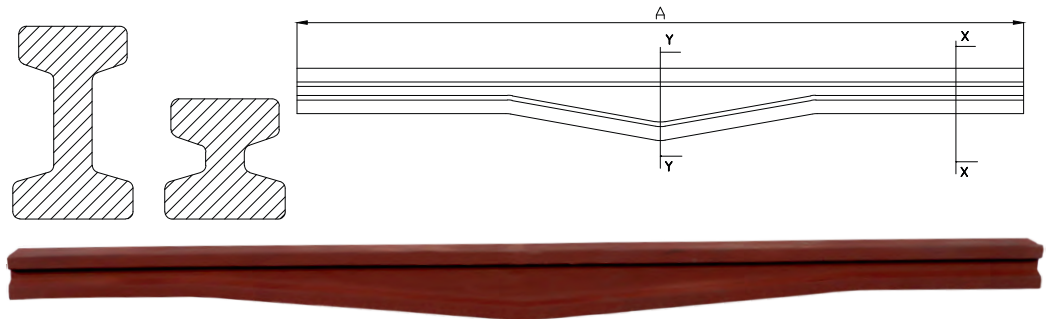

Grate Bar Single

DIMENSIONS ARE IN MM					
SR.NO	A	B	C	D	E
G1	530	45	32	12	36
G2	890	47	32	12	47
G3	822	45	32	8	45
G4	730	50	32	8	45
G5	1010	50	32	8	45
G6	540	45	35	12	50
G7	615	45	35	12	50
G8	690	45	35	12	50
G9	578	45	32	12	55

MATERIAL - ALLOY CAST IRON

Grate Bar Support

DIMENSIONS ARE IN MM	
SR.NO	A
S1	740
S2	1066
S3	1422
S4	1132
S5	940
S6	1280
S7	1120
S8	800
S9	1150
S10	1030
S11	930
S12	1308
S13	642
S14	860
S15	980
S16	1010

MATERIAL - ALLOY CAST IRON

Grate Bar Triplex

DIMENSIONS ARE IN MM					
SR.NO	A	B	C	D	E
T1	730	50	96	15	10
T2	530	50	96	15	10
T3	630	50	96	15	10
T4	690	45	105	15	15
T5	540	45	105	15	15
T6	615	45	105	15	15
T7	690	45	90	15	8
T8	615	45	90	15	8
T9	615	45	96	15	10
T10	540	50	90	15	8
T11	540	50	96	15	10
T12	578	50	90	15	8
T13	578	50	96	15	10

MATERIAL - ALLOY CAST IRON