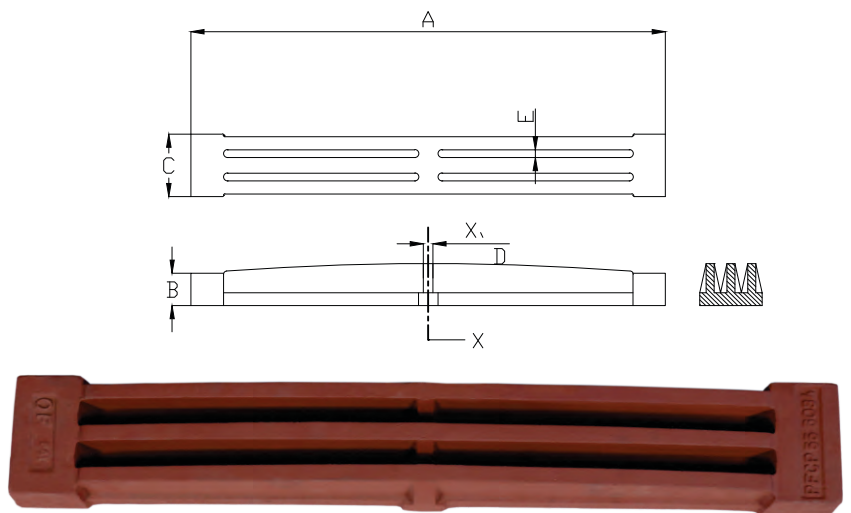

Grate Bar Single

DIMENSIONS ARE IN MM					
SR.NO	A	B	C	D	E
G1	530	45	32	12	36
G2	890	47	32	12	47
G3	822	45	32	8	45
G4	730	50	32	8	45
G5	1010	50	32	8	45
G6	540	45	35	12	50
G7	615	45	35	12	50
G8	690	45	35	12	50
G9	578	45	32	12	55

MATERIAL - ALLOY CAST IRON

Grate Bar Support

DIMENSIONS ARE IN MM	
SR.NO	A
S1	740
S2	1066
S3	1422
S4	1132
S5	940
S6	1280
S7	1120
S8	800
S9	1150
S10	1030
S11	930
S12	1308
S13	642
S14	860
S15	980
S16	1010

MATERIAL - ALLOY CAST IRON

Grate Bar Triplex

DIMENSIONS ARE IN MM					
SR.NO	A	B	C	D	E
T1	730	50	96	15	10
T2	530	50	96	15	10
T3	630	50	96	15	10
T4	690	45	105	15	15
T5	540	45	105	15	15
T6	615	45	105	15	15
T7	690	45	90	15	8
T8	615	45	90	15	8
T9	615	45	96	15	10
T10	540	50	90	15	8
T11	540	50	96	15	10
T12	578	50	90	15	8
T13	578	50	96	15	10