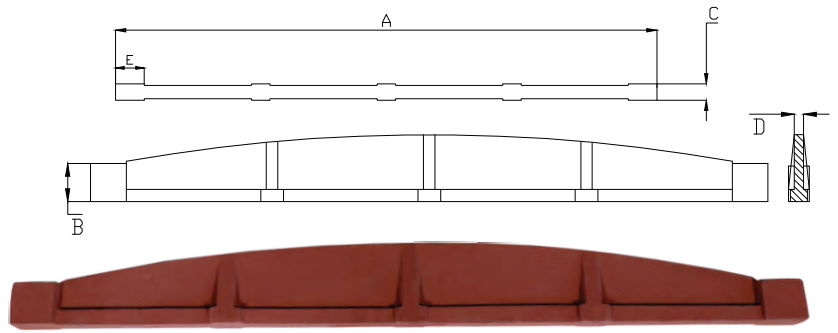

Grate Bar Single

DIMENSIONS ARE IN MM					
SR.NO	A	B	C	D	E
G1	530	45	32	12	36
G2	890	47	32	12	47
G3	822	45	32	8	45
G4	730	50	32	8	45
G5	1010	50	32	8	45
G6	540	45	35	12	50
G7	615	45	35	12	50
G8	690	45	35	12	50
G9	578	45	32	12	55

MATERIAL - ALLOY CAST IRON

Grate Bar Support

DIMENSIONS ARE IN MM	
SR.NO	A
S1	740
S2	1066
S3	1422
S4	1132
S5	940
S6	1280
S7	1120
S8	800
S9	1150
S10	1030
S11	930
S12	1308
S13	642
S14	860
S15	980
S16	1010

MATERIAL - ALLOY CAST IRON

Grate Bar Triplex

DIMENSIONS ARE IN MM					
SR.NO	A	B	C	D	E
T1	730	50	96	15	10
T2	530	50	96	15	10
T3	630	50	96	15	10
T4	690	45	105	15	15
T5	540	45	105	15	15
T6	615	45	105	15	15
T7	690	45	90	15	8
T8	615	45	90	15	8
T9	615	45	96	15	10
T10	540	50	90	15	8
T11	540	50	96	15	10
T12	578	50	90	15	8
T13	578	50	96	15	10